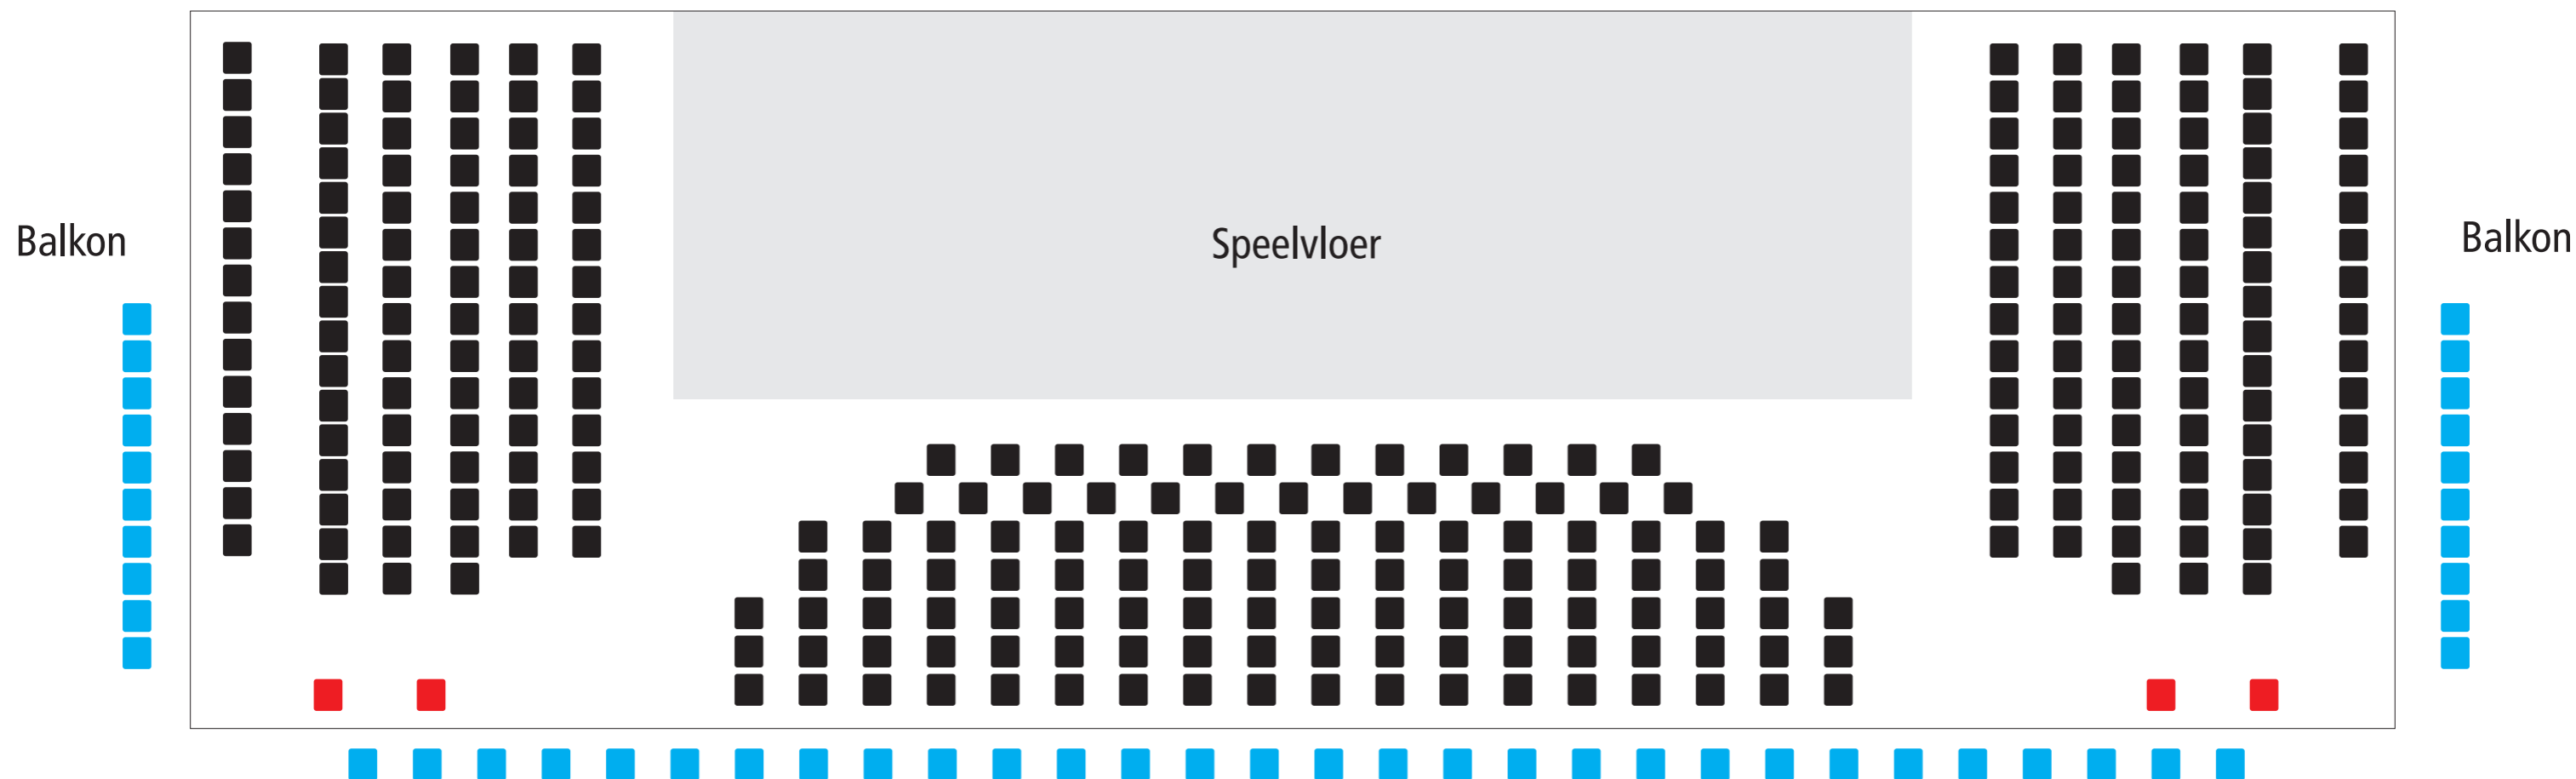

STOELENPLAN KLEINE VOORHUIS ZAAL

- Reguliere zitplaats
- Rolstoelplaats
- Balkonplaats

SCHOUWBURG AMPHION
Schouwburgplein 1
Postbus 413 7000 AK Doetinchem
Telefoon (0314) 37 60 00 Telefax (0314) 36 36 65
info@amphion.nl WWW.AMPHION.NL