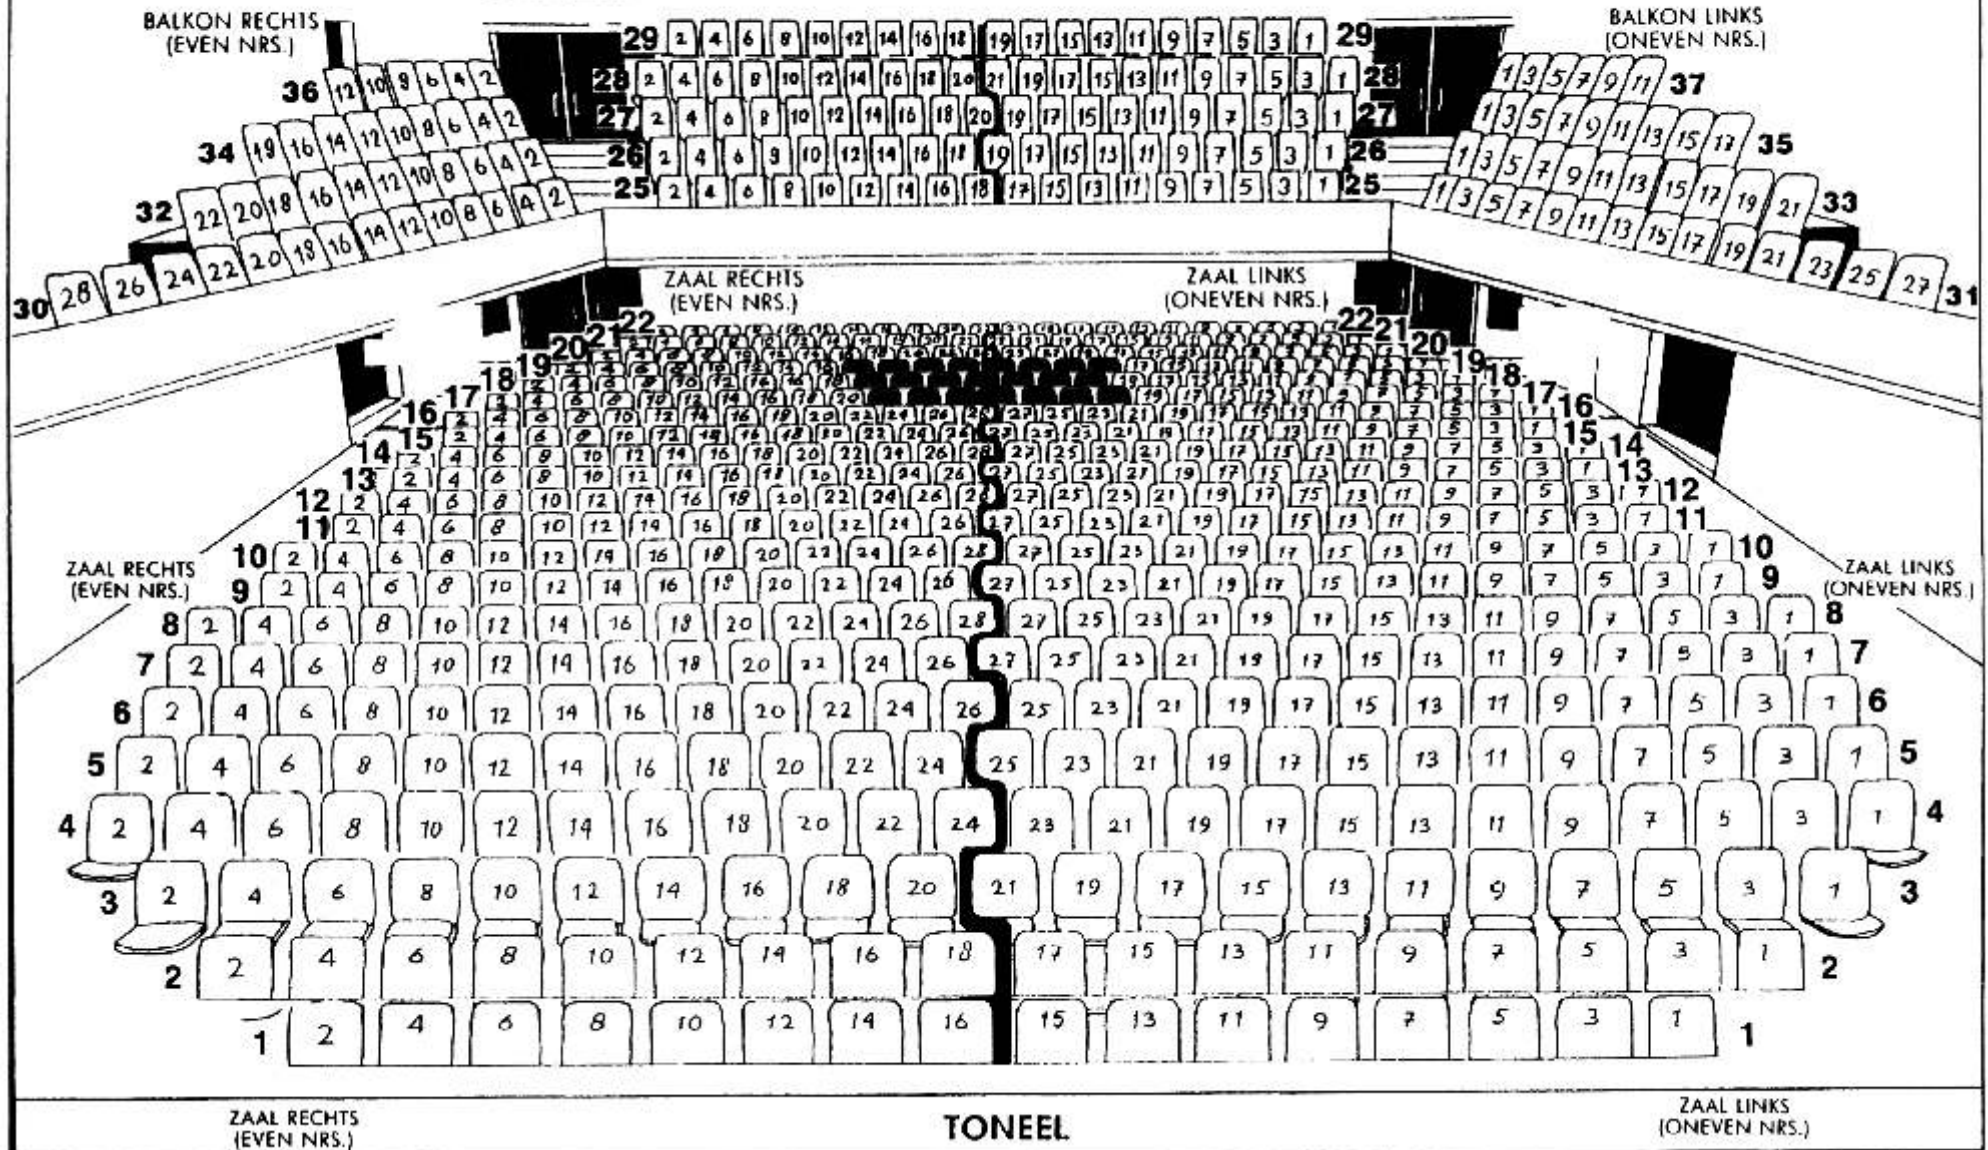

Rabobank Zaal

De zwartgemarkte stoelen zijn de geluidsplaatsen.

Rij 17, stoel 22 rechts t/m 21 links Rij 18, stoel 20 rechts t/m 21 links Rij 19, stoel 18 rechts t/m 19 links

Bij gebruik van de orkestbak komen rij 1 en 2 te vervallen.